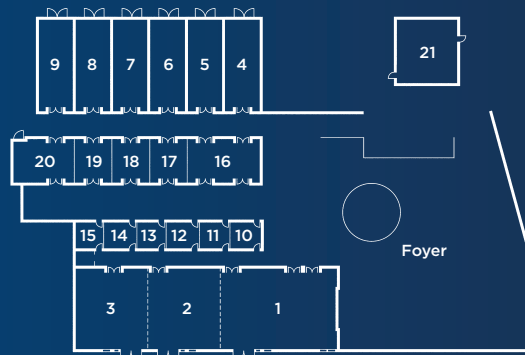

# Function rooms and capacities

Name	Measurements	Ceiling	m <sup>2</sup>	Banquet	Block	Reception	School	Theatre	U-shape	Cabaret	Accessible by vehicle
1. Europa 1	16,5 x 11,3	4	187	96	30	128	70	180	40	128	x
2. Europa 2	10,7 x 11,3	4	121	72	24	96	50	100	36	96	x
3. Europa 3	10,4 x 11,3	4	118	72	24	96	50	100	36	96	x
Europa 1 + 2	26 x 11,3	4	308	168	54	224	120	300	76	224	x
Europa 2 + 3	21 x 11,3	4	239	144	48	192	100	200	72	192	x
Europa 1-3	36,3 x 11,3	4	426	240	110	320	170	550	100	320	x
4.-9. Austria 1/2/3/4/5/6	5 x 13,4	3,2	402	108	60	288	150	360	62	-	x
Austria 1-2	10 x 13,4	3,2	134	40	32	80	52	120	26	48	x
Austria 1-3	15 x 13,4	3,2	201	60	40	120	78	180	34	72	x
Austria 1-4	20 x 13,4	3,2	268	80	48	160	104	240	46	96	x
Austria 1-5	25 x 13,4	3,2	335	100	56	200	130	300	54	120	x
Austria 1-6	30 x 13,4	3,2	402	108	60	240	150	360	62	144	x
10. Frankfurt	3,9 x 4,3	2,8	17	5	-	10	6	10	-	6	-
11. Tel Aviv	3,9 x 4,3	2,8	17	5	-	10	6	10	-	6	-
12. Sydney	3,9 x 4,3	2,8	17	5	-	10	6	10	-	6	-
13. Alexandria	3,9 x 4,3	2,8	17	5	-	10	6	10	-	6	-
14. Boston	3,9 x 4,3	2,8	17	5	-	10	6	10	-	6	-
15. Hong Kong	3,9 x 4,3	2,8	17	5	-	10	6	10	-	6	-
16. Budapest	13,4 x 5	2,8	67	24	20	40	24	40	20	32	-
17. Zürich	6,8 x 5	2,8	34	6	10	20	10	20	10	8	-
18. Bratislava	6,8 x 5	2,8	34	6	10	20	10	20	10	8	-
19. Genf	6,8 x 5	2,8	34	6	10	20	10	20	10	8	-
20. London	11,2 x 5	2,8	56	18	20	40	20	40	20	24	-
21. Wien	8,3 x 7,6	2,8	67	24	20	45	24	40	16	32	-
Foyer	-	-	450	-	-	450	-	-	-	-	-