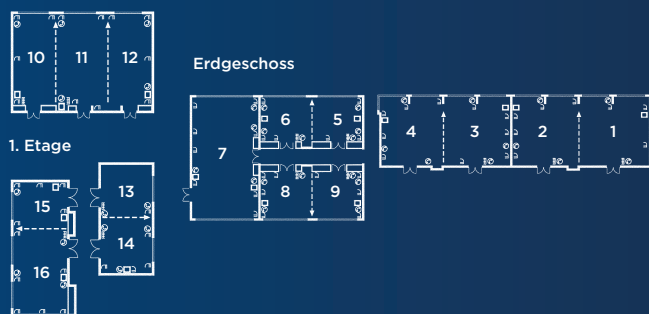

Veranstaltungsräume und Kapazitäten

Name	Maße	Raumhöhe (m)	m ²	Bankett	Block	Empfang	Schule	Theater	U Form	Kabarett	befahrbar
1./2. London/Paris	8,1 x 8,3	3,4	67	30	20	45	34	60	20	20	-
London + Paris	16,2 x 8,3	3,4	134	70	40	90	70	120	40	36	-
3./4. Budapest/Genf	8,1 x 8,3	3,4	67	30	20	45	34	60	20	20	-
Budapest + Genf	16,2 x 8,3	3,4	134	70	40	90	70	120	40	36	-
5./6. Amsterdam/Prag	5,5 x 6,2	3,4	34	-	10	23	12	22	10	-	-
Amsterdam + Prag	11 x 6,2	3,4	68	40	22	45	24	44	22	20	-
7. Berlin	8,1 x 14,6	3,4	118	60	36	79	70	100	36	30	x
8./9. Oslo/Brüssel	5,3 x 6,2	3,4	33	-	10	22	12	22	10	-	-
Oslo + Brüssel	10,6 x 6,2	3,4	66	40	22	45	24	44	22	20	-
10. Wien	5,0 x 10,4	2,8	52	18	16	35	22	40	16	9	-
11. Zürich	5,9 x 10,4	2,8	61	24	20	41	26	40	20	12	-
12. Rom	4,7 x 10,4	2,8	49	18	16	33	22	40	16	9	-
Wien + Zürich	10,9 x 10,4	2,8	113	48	30	75	60	80	30	24	-
Zürich + Rom	10,6 x 10,4	2,8	110	48	30	75	60	80	30	24	-
Wien + Zürich + Rom	15,6 x 10,4	2,8	162	70	40	108	70	130	40	36	-
13. Salzburg	6,1 x 5,6	2,8	34	-	10	23	12	22	10	-	-
14. Göteborg	6,4 x 5,6	2,8	36	-	10	24	12	22	10	-	-
Salzburg + Göteborg	12,5 x 5,6	2,8	70	24	22	47	30	50	22	15	-
15. Kopenhagen	5,4 x 5,8	2,8	31	-	10	21	12	22	10	-	-
16. Mailand	11,5 x 5,8	2,8	67	30	22	45	30	50	22	20	-
Kopenhagen + Mailand	16,9 x 5,8	2,8	98	48	30	71	60	80	30	24	-