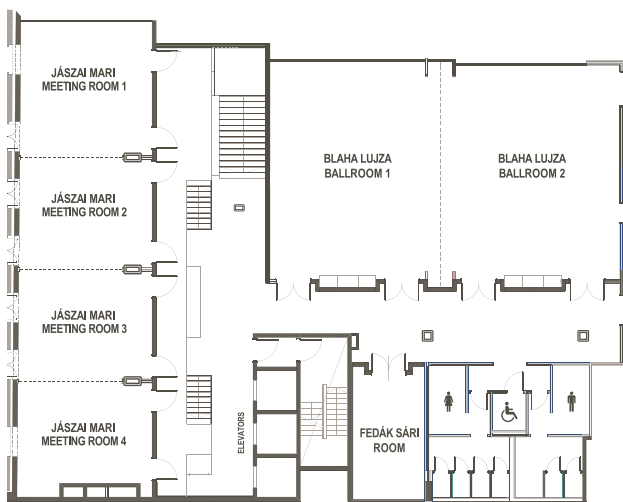

RESTAURANT & LOUNGES

The Oléo Pazzo restaurant, a casual Mediterranean Bistro open for breakfast, lunch and dinner • Lobby Bar • Grab 'n' Go Shop

RECREATION & LEISURE

Exercise room on the top floor of the hotel with cardio-strength machines and free weights offering panorama to the city • Open 24/7 • Sauna • Steam room • Access with room key

MEETING FACILITIES & SERVICES

543 sqm of meeting facility • 7 meeting rooms with flexible break-out opportunities • 192 sqm Ballroom

Meeting Room	Square Meter	Square Feet	Conference / Boardroom Style	Crescent Rounds / Cabaret Style	Round Tables	Schoolroom / Classroom Style	Theatre	U-Shape	Reception / Max. Capacity	Length (m)	Width (m)	Max Height (m)	Doors
Blaha Lujza Ballroom 1	93,7	1009	30	36	60	50	90	35	95	10,9	8,6	3,6	2
Blaha Lujza Ballroom 2	98,3	1058	30	36	60	50	90	35	100	10,8	9,1	3,6	2
Blaha Lujza Ballroom 1-2	192	2067	-	78	120	110	180	60	195	10,9	17,7	3,6	4
Jászai Mari Meeting Room 1	43,9	472	12	18	30	25	35	15	45	6,7	6,6	3,1	2
Jászai Mari Meeting Room 2	37,9	408	12	18	30	18	30	15	37	5,7	6,7	3,1	2
Jászai Mari Meeting Room 3	38,2	411	12	18	30	18	30	15	35	5,7	6,7	3,1	2
Jászai Mari Meeting Room 4	33,1	356	10	18	30	12	25	15	35	4,9	6,8	3,1	2
Jászai Mari Meeting Room 1-2	81,8	881	24	36	60	40	70	25	80	12,4	6,6	3,1	4
Jászai Mari Meeting Room 2-3	76,1	819	24	36	60	40	70	25	70	11,4	6,7	3,1	4
Jászai Mari Meeting Room 3-4	71,3	767	24	36	50	35	60	20	70	10,6	6,7	3,1	4
Jászai Mari Meeting Room 1-3	120	1292	36	54	90	66	90	35	117	18,1	6,7	3,1	6
Jászai Mari Meeting Room 2-4	109,2	1176	36	48	80	60	80	35	107	16,3	6,7	3,1	6
Jászai Mari Meeting Room 1-4	153,3	1650	-	66	110	78	120	-	152	23	6,7	3,1	8
Fedák Sári Room	22,7	244	10	-	-	-	-	-	-	6,3	3,6	3,1	1