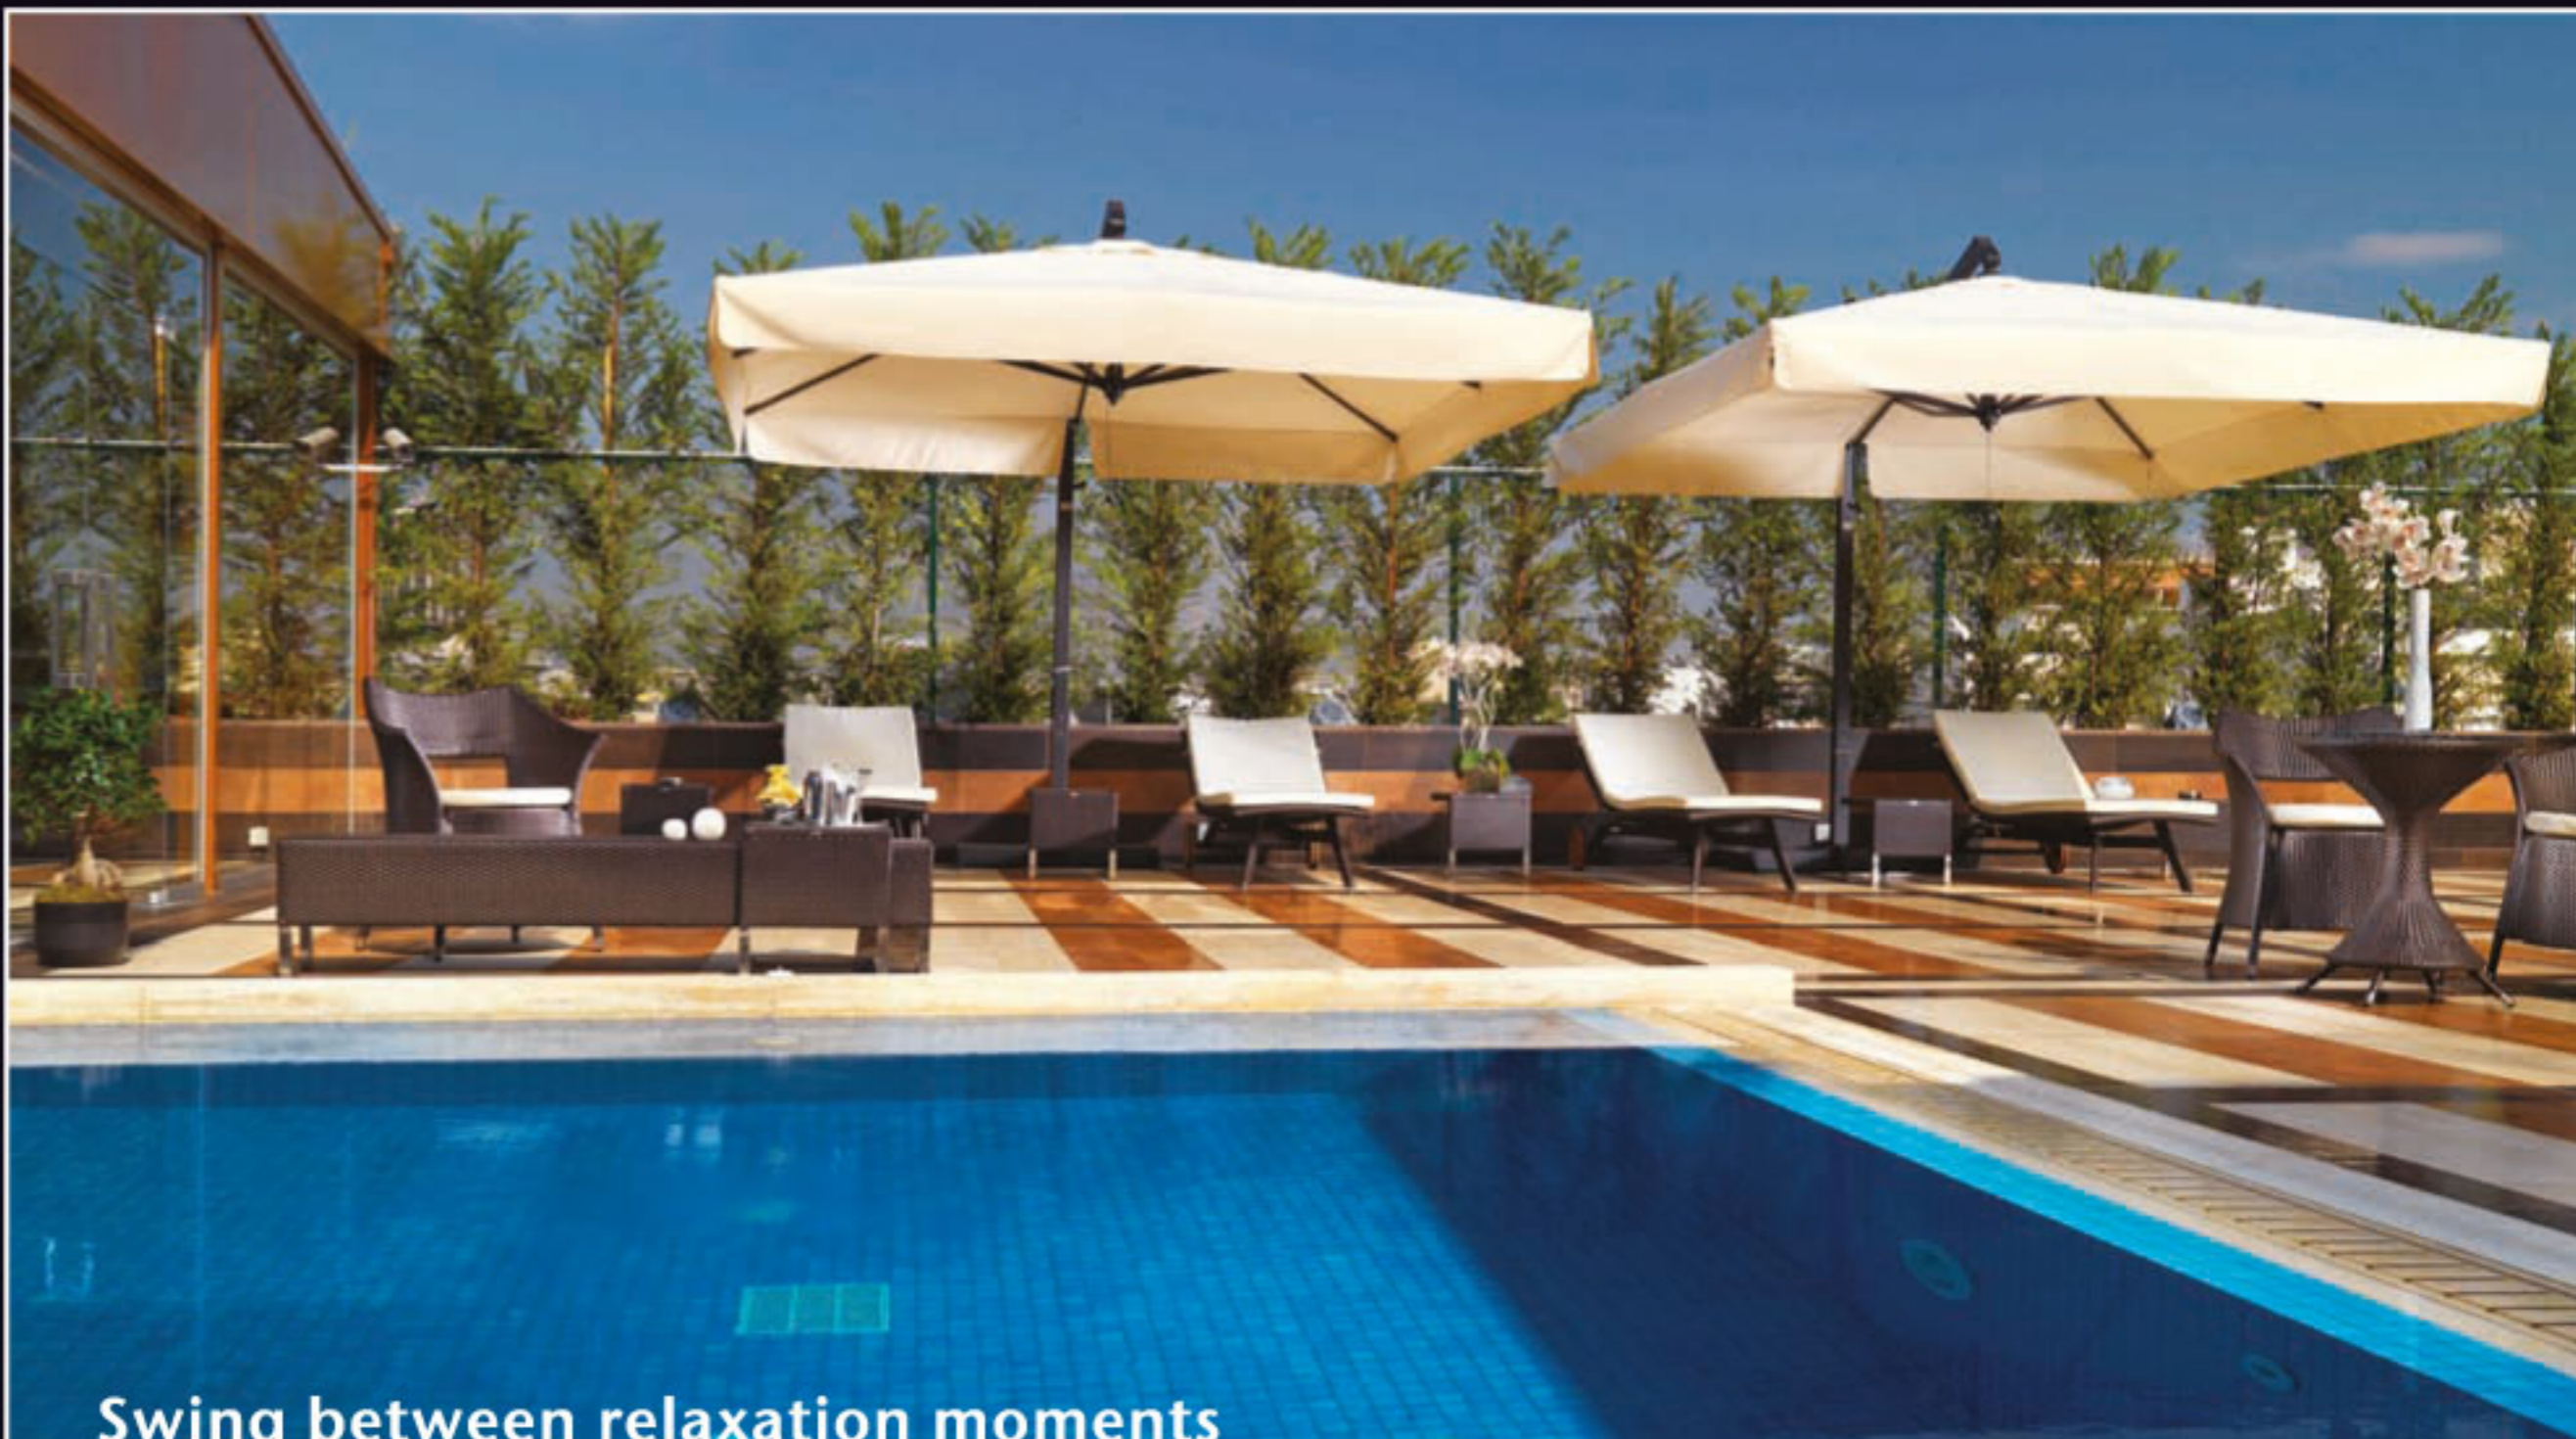

Swing between relaxation moments

Μια βουτιά στην πισίνα του Roof Garden, στο Crowne Plaza Athens City Centre, συντροφιά με ένα δροσιστικό ποτό ή καφέ από το Pool Bar, και φυσικά με τη μοναδική θέα του Λυκαβηττού είναι το ιδανικό "finale" για μια κουραστική και γεμάτη ημέρα. Ενώ, για τις στιγμές που αναζητάτε την εκτόνωση ή την χαλάρωση το νέο πολυτελές ξενοδοχείο της πρωτεύουσας έχει φροντίσει με ένα πλήρως εξοπλισμένο γυμναστήριο 150 τμ., με όργανα τελευταίας τεχνολογίας, σάουνα, αλλά και χαλαρωτικά προγράμματα μασάζ.

Relax by the pool after an exhausting day and enjoy the astonishing sight of Lycabettus with a refreshing drink from the Pool Bar. Seize the opportunity to visit the unique rejuvenating area of 150 m², of the new luxurious hotel of the city. Fully equipped gym, sauna and special massage programs will help you to refill your energy.