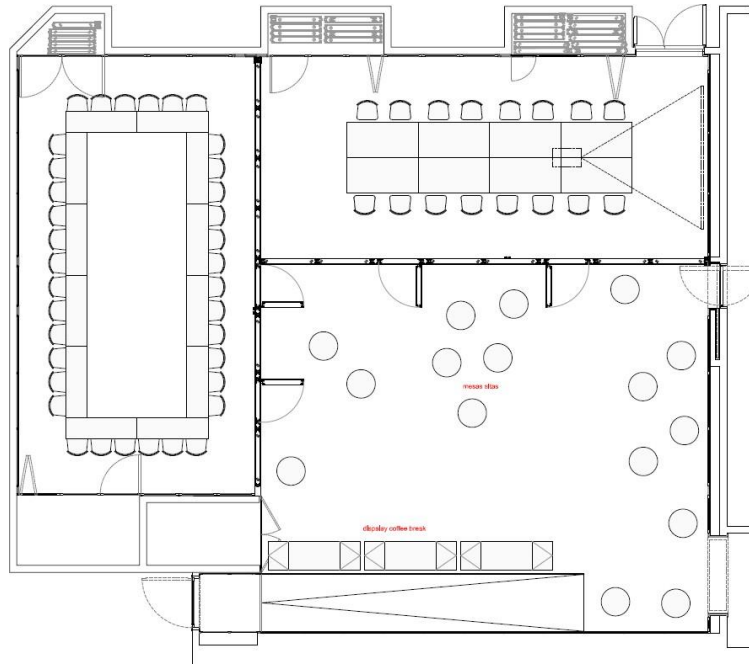

THE SOUL OF MEETINGS