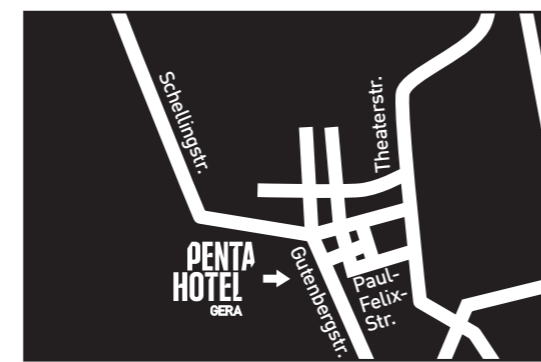

KONTAKT

pentahotel Gera
Gutenbergstraße 2a · 07548 Gera
T: +49 (0) 365 2909 0 · F: +49 (0) 365 2909 100
events.gera@pentahotels.com