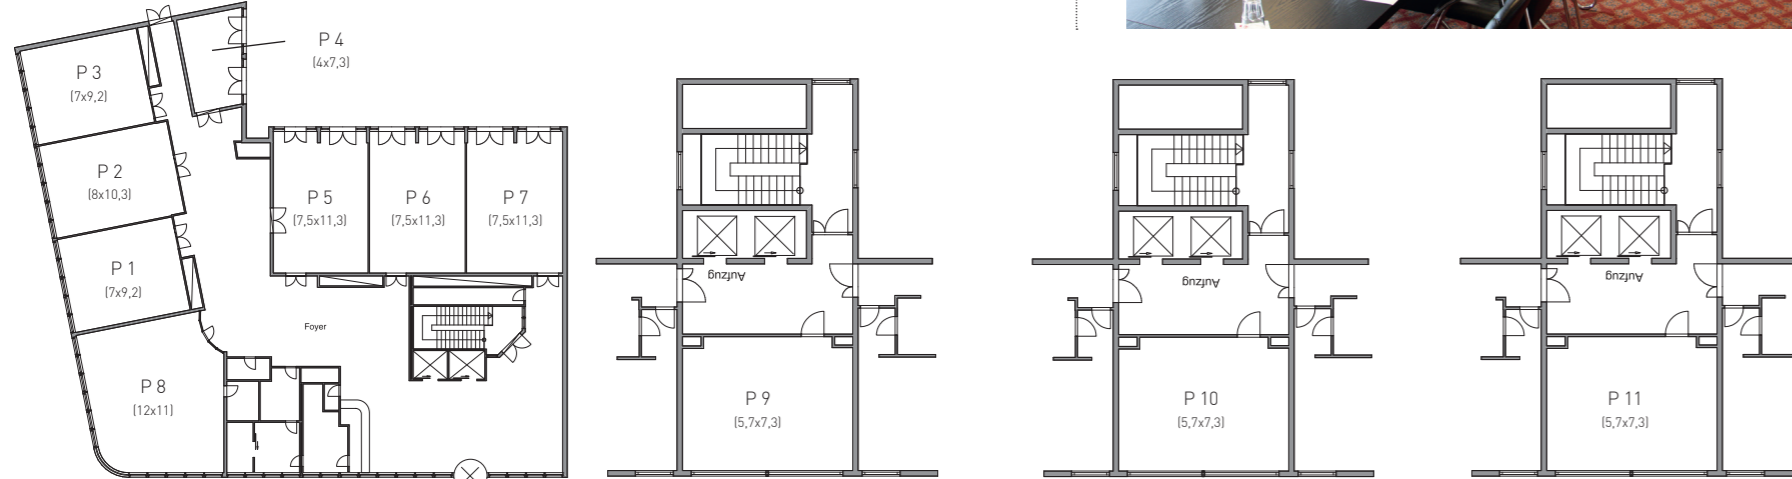

			u-shape	banquet	theatre	classroom	boardroom	reception
u-shape	banquet							
theatre	classroom							
boardroom								
P 1/3	(65,00 m <sup>2</sup> )		25	40	50	40	20	70
P 2	(83,00 m <sup>2</sup> )		30	40	70	50	30	80
P 1+2/2+3	(148,00 m <sup>2</sup> )		-	90	130	80	-	150
P 1+2+3	(213,00 m <sup>2</sup> )		-	150	200	150	-	320
P 4	(30,00 m <sup>2</sup> )		15	20	30	20	12	40
P 5-7	(85,00 m <sup>2</sup> )		30	60	70	40	30	80
P 5+6/6+7	(170,00 m <sup>2</sup> )		50	120	140	100	50	160
P 5+6+7	(255,00 m <sup>2</sup> )		80	200	300	160	80	360
P 8	(132,00 m <sup>2</sup> )		25	50	60	50	25	80
P 9	(42,00 m <sup>2</sup> )		15	-	35	25	15	50
P 10	(42,00 m <sup>2</sup> )		15	-	35	25	15	50
P 11	(42,00 m <sup>2</sup> )		-	-	-	-	12	-