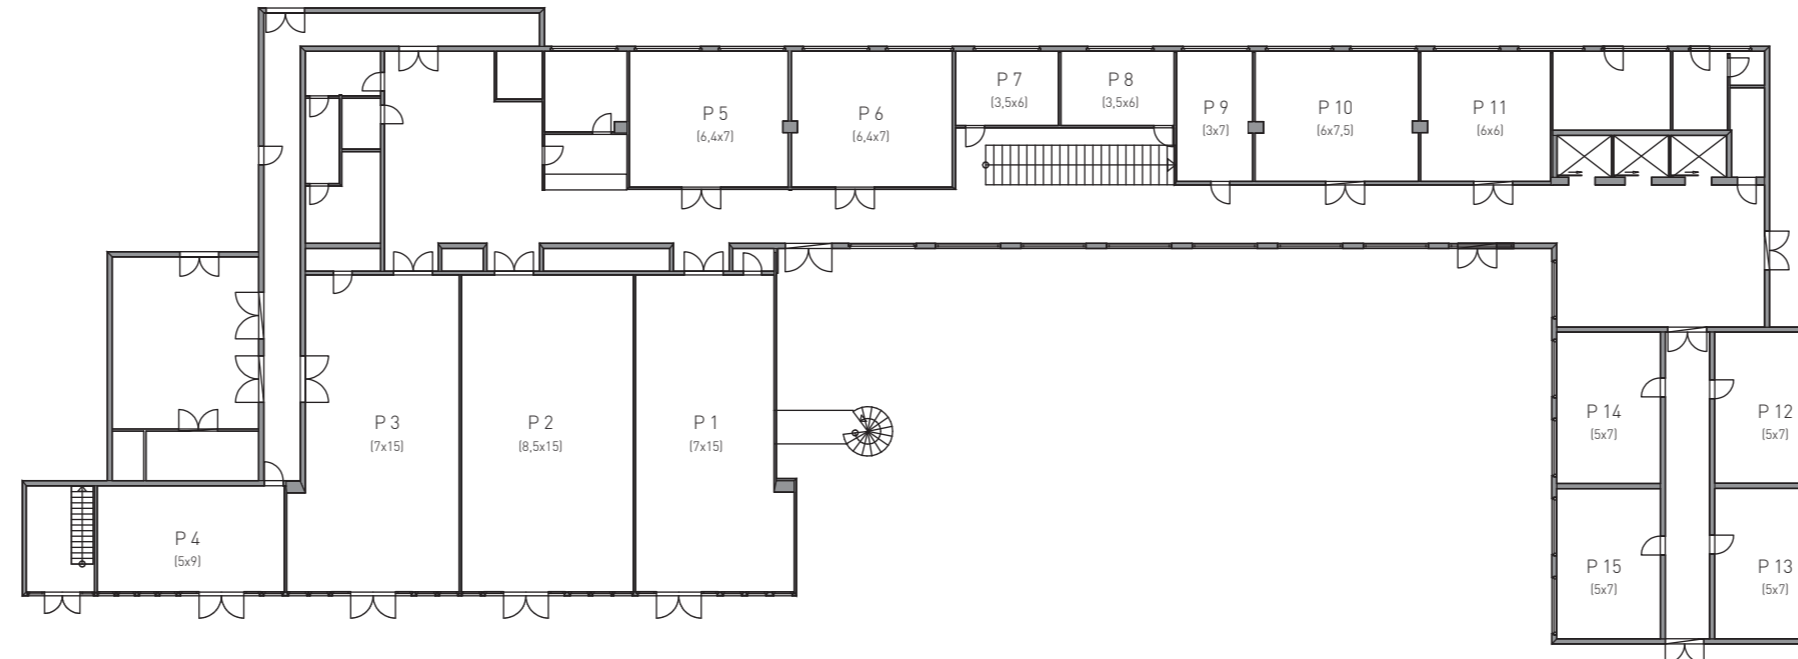

1. Obergeschoss / 1st floor