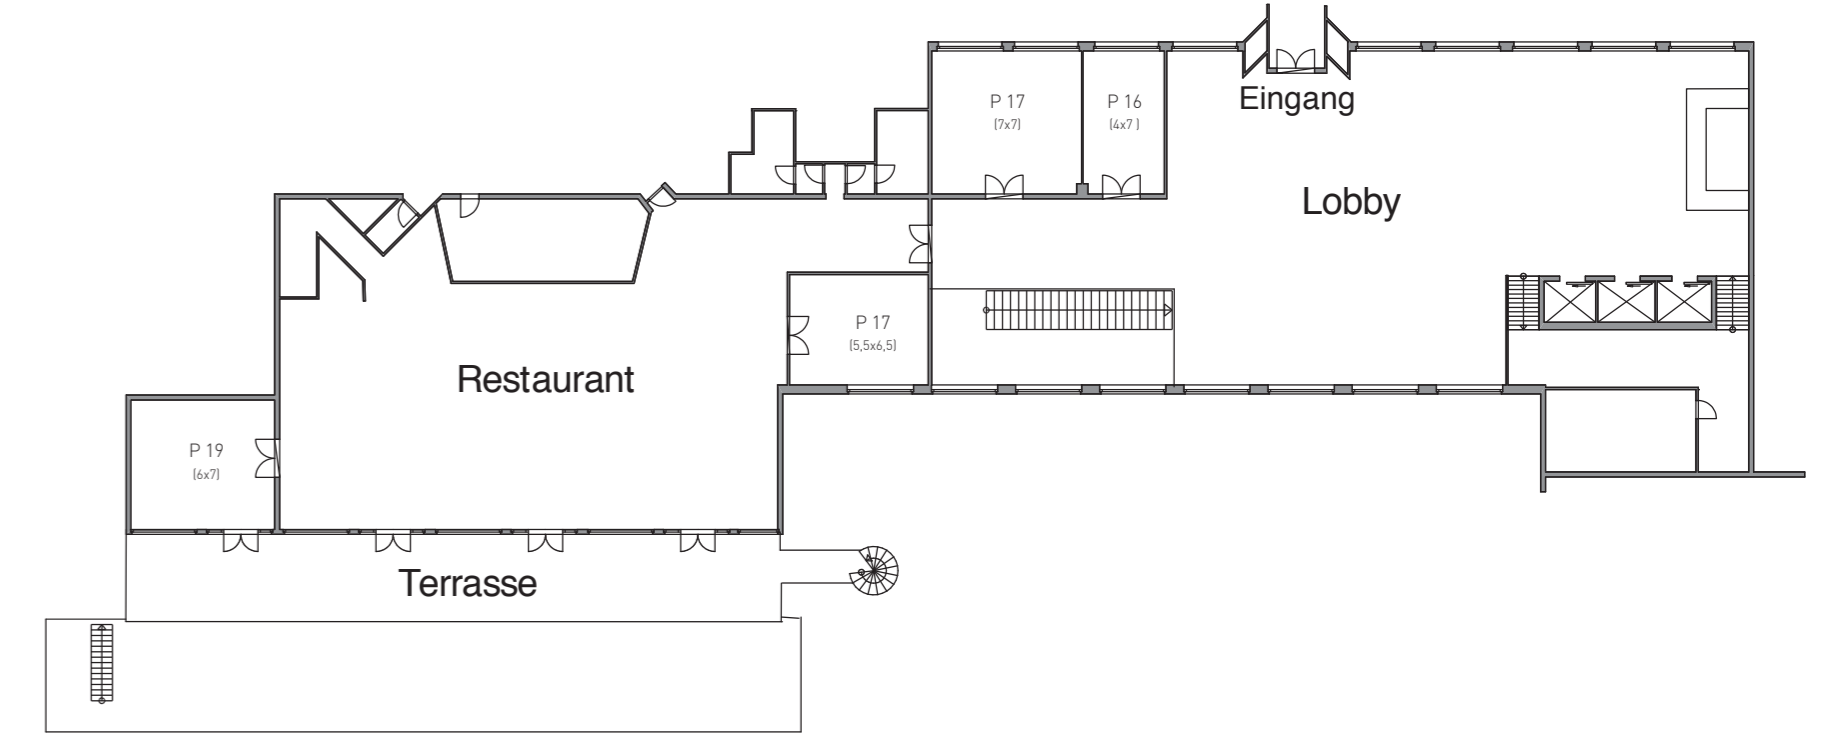

SPACE TRAVELLERS

A room of one's own. Complimentary Sky TV, Bundesliga, large flatscreen, free and premium WIFI... all in your own designer-styled room by Matteo Thun. That, dear guest, is unwinding the penta way.

Erdgeschoss / Ground floor

1. Obergeschoss / 1st floor

PENTA
HOTEL
CHEMNITZ

		u-shape	banquet	theatre	classroom	boardroom
P 1	(104,00 m ²)	40	96	120	70	38
P 2	(128,00 m ²)	45	96	150	94	38
P 3	(104,00 m ²)	40	96	120	70	38
P 4	(46,00 m ²)	18	36	40	30	28
P 1+2+3+4	(387,00 m ²)	90	312	480	280	80
P 5	(45,00 m ²)	23	36	40	22	22
P 6	(45,00 m ²)	23	36	40	22	22
P 7	(20,00 m ²)	-	-	-	-	16
P 8	(20,00 m ²)	-	-	15	10	16
P 9	(22,00 m ²)	-	-	15	10	12
P 10	(45,00 m ²)	25	36	43	31	20
P 11	(35,00 m ²)	16	24	38	22	16
P 12-15	(36,00 m ²)	24	24	40	29	24
P 16	(28,00 m ²)	-	20	20	10	16
P 17	(49,00 m ²)	18	36	48	28	20
P 16+17	(77,00 m ²)	22	60	60	40	22
P 18	(37,00 m ²)	-	24	25	18	22
P 19	(42,00 m ²)	30	36	36	20	26
P 20-23	(23,00 m ²)	-	-	-	-	16

		u-shape	banquet	theatre	classroom	boardroom
P 1	(104,00 m ²)	40	96	120	70	38
P 2	(128,00 m ²)	45	96	150	94	38
P 3	(104,00 m ²)	40	96	120	70	38
P 4	(46,00 m ²)	18	36	40	30	28
P 1+2+3+4	(387,00 m ²)	90	312	480	280	80
P 5	(45,00 m ²)	23	36	40	22	22
P 6	(45,00 m ²)	23	36	40	22	22
P 7	(20,00 m ²)	-	-	-	-	16
P 8	(20,00 m ²)	-	-	15	10	16
P 9	(22,00 m ²)	-	-	15	10	12
P 10	(45,00 m ²)	25	36	43	31	20
P 11	(35,00 m ²)	16	24	38	22	16
P 12-15	(36,00 m ²)	24	24	40	29	24
P 16	(28,00 m ²)	-	20	20	10	16
P 17	(49,00 m ²)	18	36	48	28	20
P 16+17	(77,00 m ²)	22	60	60	40	22
P 18	(37,00 m ²)	-	24	25	18	22
P 19	(42,00 m ²)	30	36	36	20	26
P 20-23	(23,00 m ²)	-	-	-	-	16