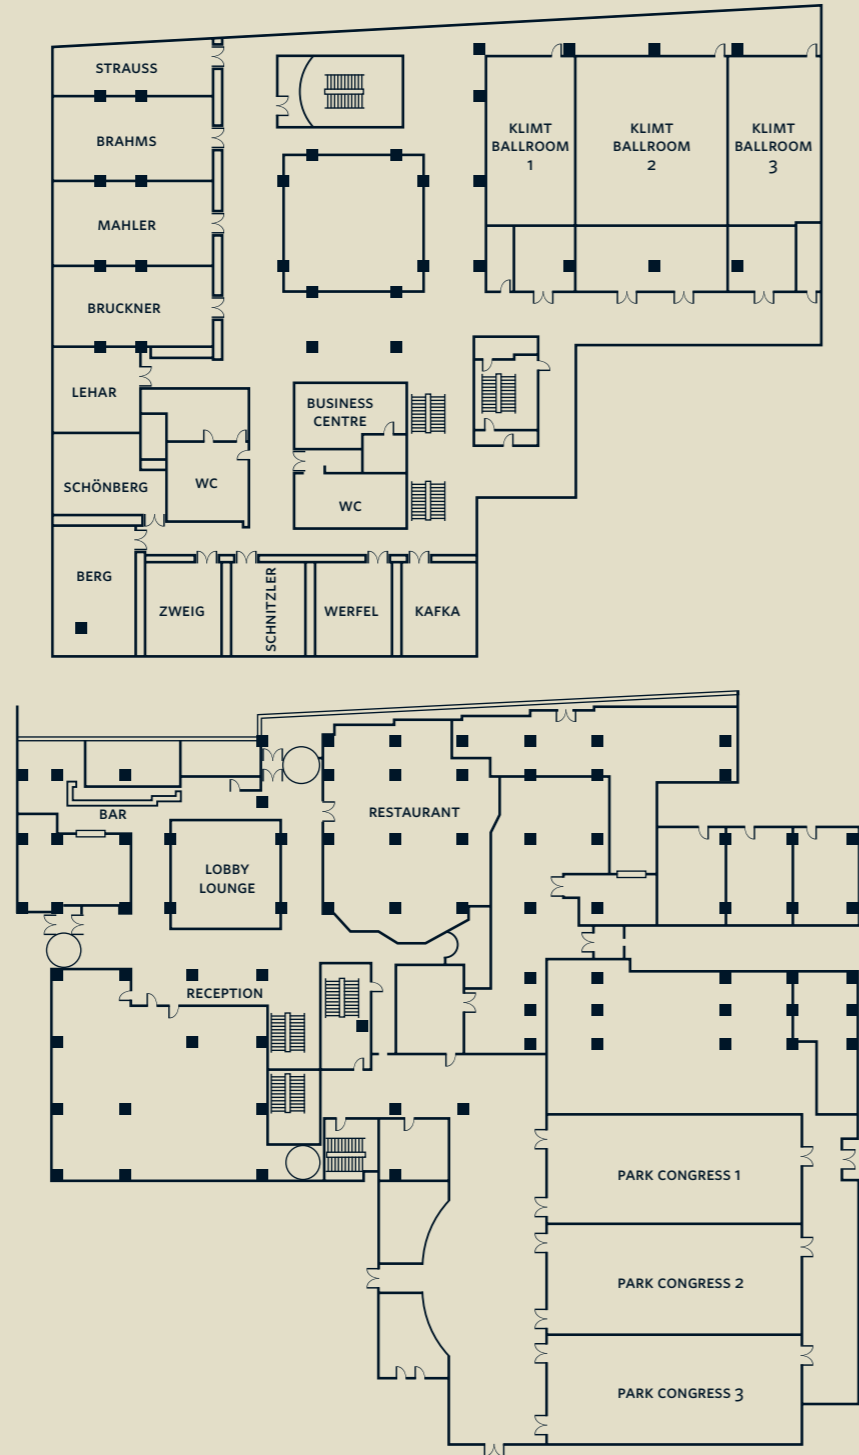

KONFERENZEN & VERANSTALTUNGEN

ETAGENPLÄNE FLOOR PLANS

Das Hotel bietet 17 flexible Konferenzräume, wovon 11 Räume mit Tageslicht durchflutet sind. Der multifunktionale Park Congress, ein 825 m² großer Veranstaltungsraum für bis zu 840 Personen, verfügt über direkten Straßenzugang und hochmoderne Technologie. Zusätzlich können im Klimt Ballsaal auf 573 m² bis zu 460 Personen untergebracht werden.

- Professionelles und engagiertes Hilton Team
- Eingebaute Leinwände
- Tonanlage
- Hängevorrichtungen
- High-Speed WLAN Internetzugang
- Dimmbares Licht
- Starkstrom
- Klimaanlage
- Zusätzliche Konferenztechnologie auf Anfrage

CONFERENCES & EVENTS

Hilton Vienna offers 17 flexible meeting rooms, of which 11 have natural daylight. The multifunctional Park Congress Centre, with direct street access and state-of-the-art technology, has an area of 825m² and offers space for up to 840 participants. In addition, the Klimt Ballroom with 573m² accommodates up to 460 people.

- Professional and dedicated Hilton Team Members
- Built-in screens
- Sound system
- Hanging points
- High speed wireless internet
- Dimmable lighting
- High voltage power outlets
- Air-conditioning
- Additional conference technology upon request

KAPAZITÄTEN & RAUMMASSE CAPACITIES & DIMENSIONS