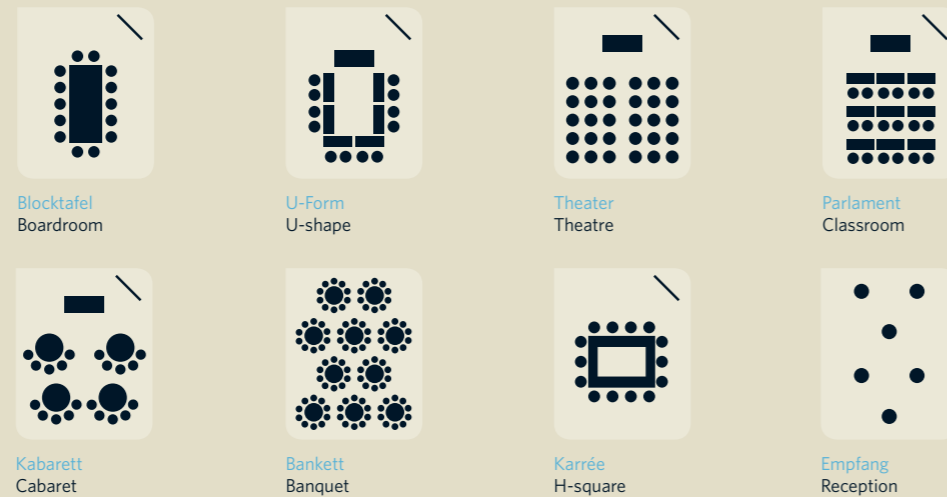

KONFERENZEN & VERANSTALTUNGEN

ETAGENPLÄNE FLOOR PLANS

Das Hotel bietet 17 flexible Konferenzräume, wovon 11 Räume mit Tageslicht durchflutet sind. Der multifunktionale Park Congress, ein 825 m² großer Veranstaltungsraum für bis zu 840 Personen, verfügt über direkten Straßenzugang und hochmoderne Technologie. Zusätzlich können im Klimt Ballsaal auf 573 m² bis zu 460 Personen untergebracht werden.

- Professionelles und engagiertes Hilton Team
- Eingebaute Leinwände
- Tonanlage
- Hängevorrichtungen
- High-Speed WLAN Internetzugang
- Dimmbares Licht
- Starkstrom
- Klimaanlage
- Zusätzliche Konferenztechnologie auf Anfrage

CONFERENCES & EVENTS

Hilton Vienna offers 17 flexible meeting rooms, of which 11 have natural daylight. The multifunctional Park Congress Centre, with direct street access and state-of-the-art technology, has an area of 825m² and offers space for up to 840 participants. In addition, the Klimt Ballroom with 573m² accommodates up to 460 people.

- Professional and dedicated Hilton Team Members
- Built-in screens
- Sound system
- Hanging points
- High speed wireless internet
- Dimmable lighting
- High voltage power outlets
- Air-conditioning
- Additional conference technology upon request

KAPAZITÄTEN & RAUMMASSE CAPACITIES & DIMENSIONS