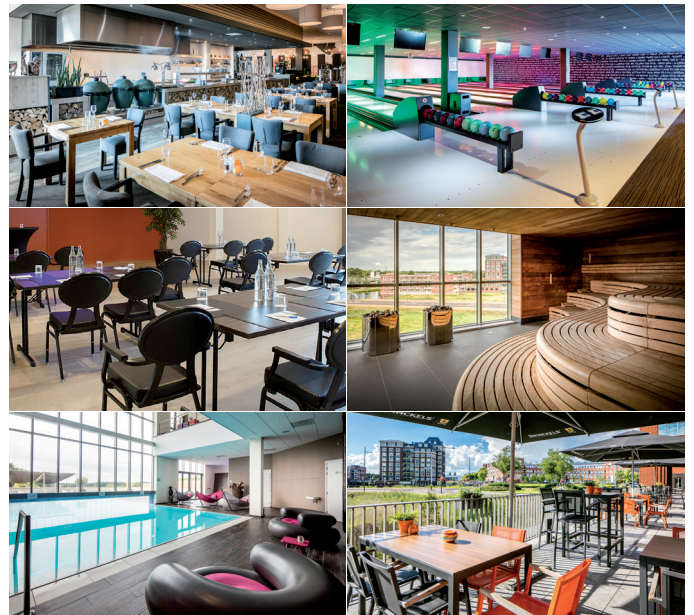

MEETINGS & EVENTS

Fletcher Wellness-Hotel Helmond beschikt naast 81 hotelkamers over 5 multifunctionele vergaderzalen met een capaciteit tot 250 personen. Het hotel biedt een totaalpakket aan zalen, diensten en faciliteiten om evenementen en andere zakelijke bijeenkomsten tot een succes te maken. Alle zalen zijn voorzien van daglicht, climate control, Wi-Fi en alle moderne audiovisuele apparatuur die nodig zijn voor een geslaagde bijeenkomst. Wil je met het team bijeenkomen om een bedrijfsjubileum te vieren? Of snel stappen maken met een brainstormsessie? Voor iedere gelegenheid is er een passende zaal. De unieke combinatie van faciliteiten van het hotel geeft de mogelijkheid om bijeenkomsten te combineren met een zakelijke lunch of culinair diner, een ontspannend bezoek aan de wellness of een activiteit in Helmond of Eindhoven. Dit alles typeert de multifunctionaliteit van deze unieke locatie!

Luxe wellness

Restaurant Grill Factory op Suyt

Bowling

Bar

Fitness

ZAALCAPACITEIT

	M2	Theater	Cabaret	Carré	School	U-vorm	Receptie
							
Kubus zaal	80	60	50	40	30	40	50
Speelhuis zaal	104	60	70	44	42	36	75
Warande zaal	119	75	96	52	60	46	75
Combinatie 2 rooms	-	-	-	-	-	50+	-
Traversezaal (3 zalen gekoppeld)	300	220	60	100	100	30+	-
Boardroom	32	-	-	12	-	-	-
Lobby	-	-	-	14	-	14	50