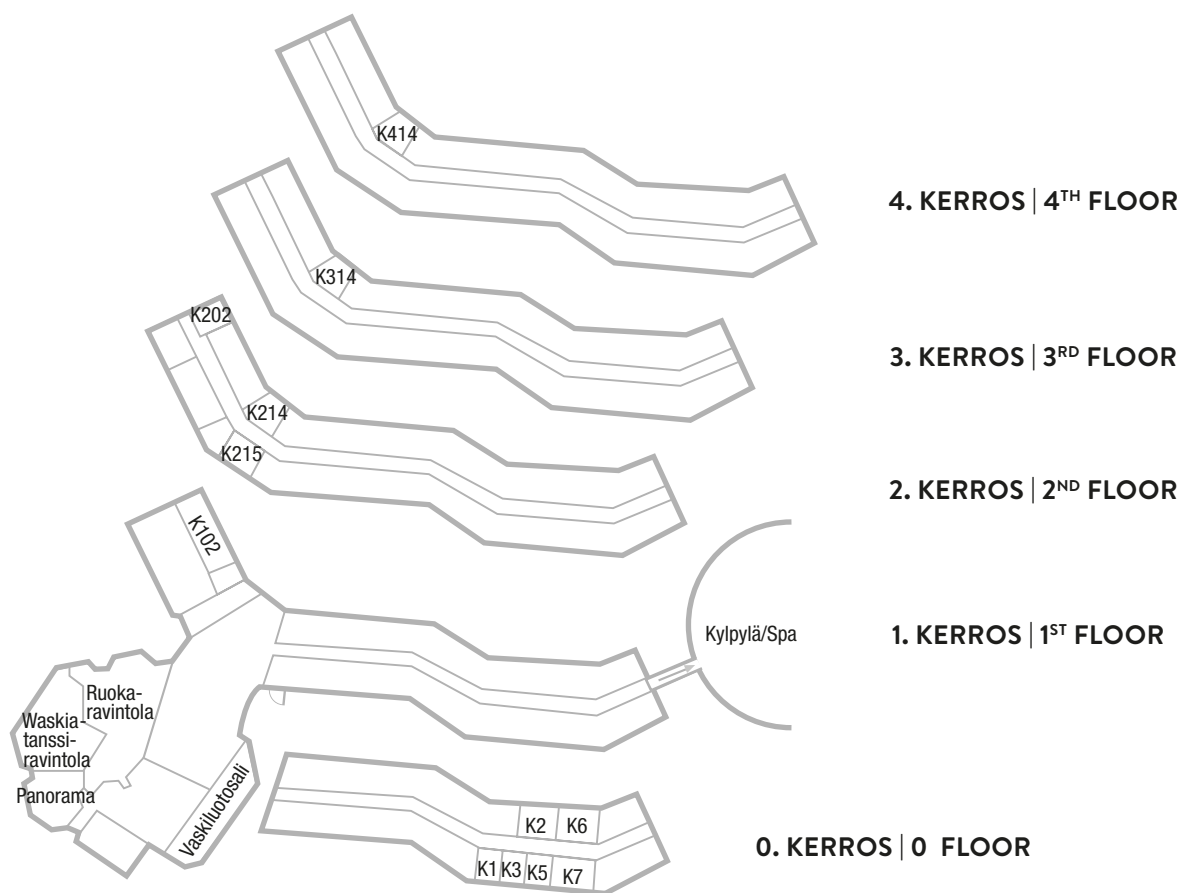

At Scandic Waskia you can also enjoy a private sandy beach, a restaurant with a seaview and dancing to live music.

KOKOUSTILAT | MEETING FACILITIES

Tila Room	Pinta-ala Area (m ²)	U-pöytä U-Shape	Luokkamuoto Classroom	Diplomaattimuoto Boardroom	Teatteri Theatre	Banquet	Cocktail
K-1	35	10	16	8	25	287	90
K-1-7	178	70	120	60	170	287	90
K-102	125 / 51	44	80	40	110	234 / 210	92 x 150
K-2	60	24	40	20	50	287	90
K-202	30	-	-	14	-	240	90
K-214	18	10	12	8	12	254	90
K-215	50	22	28	12	40	240	90
K-3	27	10	12	8	20	287	90
K-313	10	-	6	8	-	287	90
K-314	18	10	12	8	12	260	90
K-5	36	10	12	8	20	287	90
K-6	75	30	48	24	70	284	90
K-7	70	30	70	16	90	287	90
Panorama	200	36	100	30	150	264	90 x 180
Vaskiluotosali	210 / 40	80	170	80	300	264 / 232	90 x 180