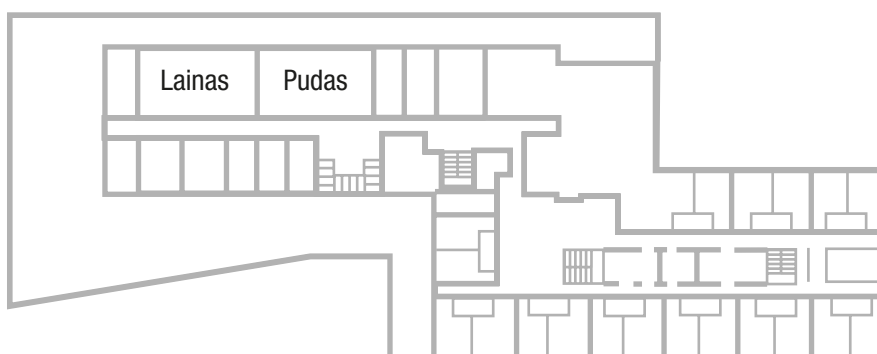

KOKOUSTILAT | MEETING FACILITIES

1. KERROS | 1ST FLOOR

2. KERROS | 2ND FLOOR

Tila Room	Pinta-ala Area (m ²)	U-pöytä U-Shape	Luokkamuoto Classroom	Diplomaattimuoto Boardroom	Teatteri Theatre	Pyöreät pöydät Round tables
Palkinen	190	80	110	60	170	50
Luppo	43	16	16	14	30	-
Pudas	80	34	36	32	48	-
Lainas	80	34	36	32	48	-
Valkoinen Peura	44	-	-	24	-	-
Ounas-kabinetti	90	32	30	32	60	58