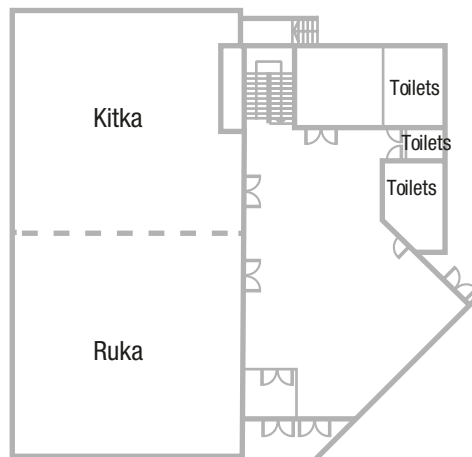

2. KERROS | 2ND FLOOR