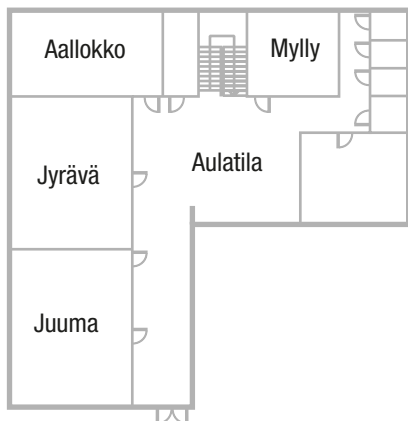

KOKOUSTILAT | MEETING FACILITIES

1. KERROS | 1ST FLOOR