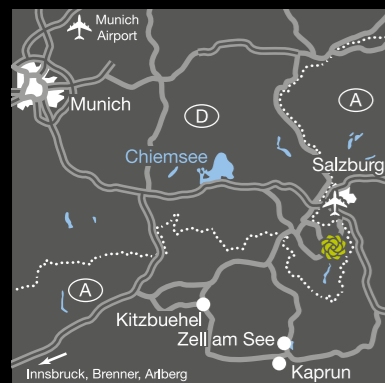

GPS Long: E 47° 38' 2"
GPS Lat: N 13° 2' 47"

KEMPINSKI.COM

DISTANCES:

• Salzburg	27 km	ca. 30 Min.
Airport	28 km	ca. 30 Min.
Station	36 km	ca. 40 Min.
• Zell am See	81 km	ca. 80 Min.
• Kitzbuehel	80 km	ca. 90 Min.
• Munich	157 km	ca. 105 Min.
Airport	194 km	ca. 120 Min.
• Innsbruck	198 km	ca. 120 Min.
• Vienna	327 km	ca. 210 Min.