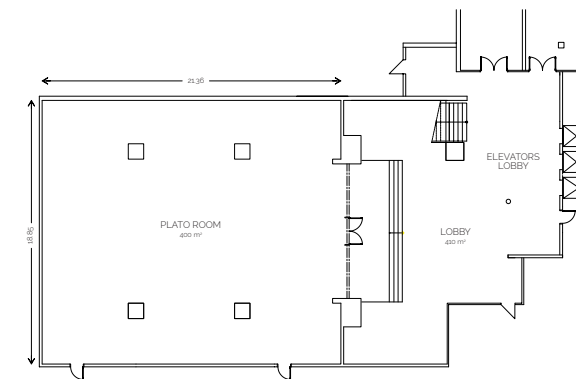

LOWER GROUND FLOOR

Total Floor Capacity: 625 m² / 747 yd²

PLATON MEETING ROOM

PLATON MEETING ROOM

- ◆ Total Room Capacity in Theater Style: 400 delegates
- ◆ Total Room Capacity in Cocktail Style: 500 delegates
- ◆ Total Room Capacity in Banquet Style: 350 delegates

MEETING ROOMS	DIMENSIONS			
	SQ	THEATER	BANQUET	COCKTAIL
ARISTOTELIS DIVANIS	755	1.200	700	1.200
1	86	100	70	80
2	75	75	70	50
3	75	75	70	50
4	137	137	120	140
5	139	139	120	140
6	164	164	140	170
APHRODITE (A+B+C)	273	180	200	250
APHRODITE(A)	53	50	40	20
APHRODITE(B)	50	50	40	20
APHRODITE(C)	138	150	80	70
POSEIDON (A+B+C)	391	300	280	350
POSEIDON (A)	71	70	40	40
POSEIDON (B)	75	70	40	40
POSEIDON (C)	170	100	80	80
ATHINA (A+B)	385	220	250	350
ATHINA (A)	230	180	100	130
ATHINA (B)	98	70	60	60
KLEONIKI (A+B)	194	220	160	300
KLEONIKI (A)	96	100	80	100
KLEONIKI (B)	98	100	80	100
PLATON	400	400	350	500