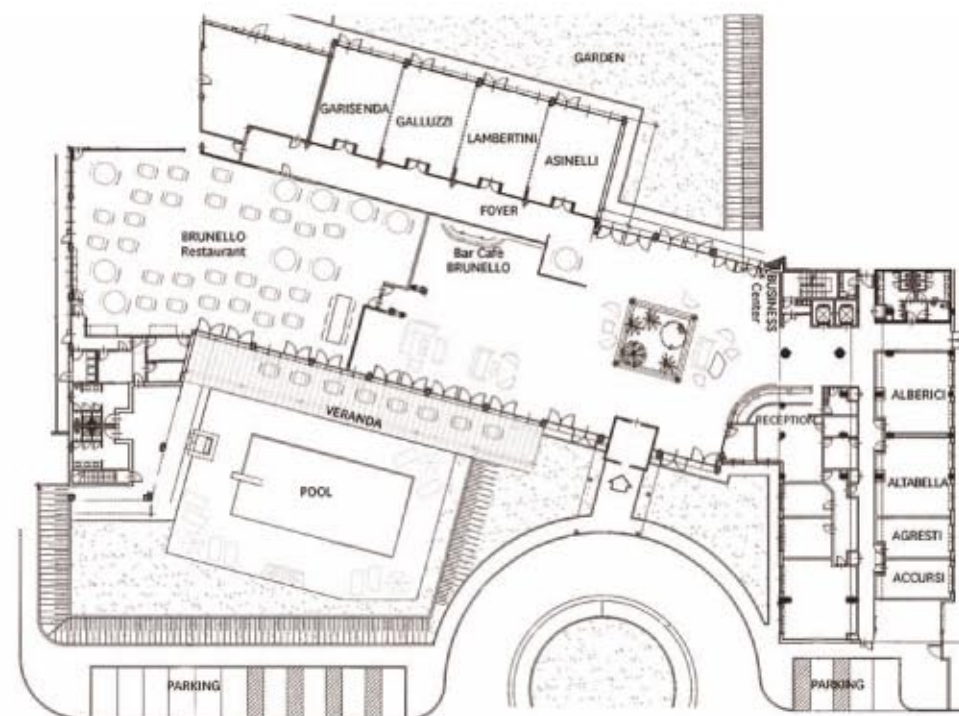

CENTRO CONGRESSI CONFERENCE CENTER

NOVOTEL BOLOGNA FIERA offre le migliori soluzioni per organizzare meeting aziendali, congressi ed eventi di ogni genere. Oltre ai vantaggi della sua posizione, l'hotel dispone di 8 sale conferenze, tutte con luce naturale, versatili ed attrezzate con le più recenti tecnologie, capaci di ospitare fino a 300 delegati. Alcune sale affacciano sul tranquillo giardino privato dove è possibile organizzare coffee break e cocktail. L'ingresso carrabile consente di esporre vetture all'interno delle sale meeting.

NOVOTEL BOLOGNA FIERA offers the best solutions to organize corporate meetings, conferences and large events. In addition to the advantages of its location, the hotel has 8 conference rooms, all with day light, versatile and equipped with the latest technologies, able to accommodate up to 300 delegates. Some meeting rooms overlook the quiet garden where it's possible to organize coffee breaks or standing cocktail. The driveway entrance allows you to expose cars in the meeting rooms.

- 8 sale riunioni / 8 meeting rooms ● Connessione internet WI-FI free / Free WiFi internet ● Disponibilità di banda dedicata / Exclusive bandwidth available on request
- Sistema di amplificazione / Sound System ● Schermo / Screen ● Video proiettore LCD / LCD Projector ● Lavagna fogli mobili / Flip Chart.