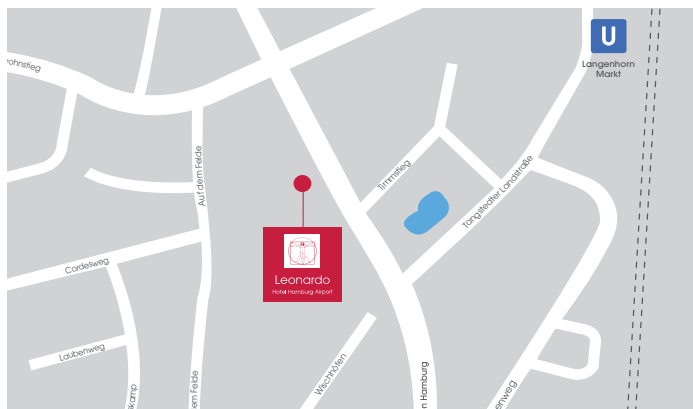

LANGENHORNER CHAUSSEE 183 | 22415 HAMBURG

+49(0)40 632 94 603
events.hamburg@leonardo-hotels.com

AUF EINEN BLICK

- 147 Zimmer
- 24 h Rezeption
- Kostenfreies WLAN
- Hotelsafe
- Zimmersafe
- klimatisiert
- Zimmerservice
- Bankettservice
- Kopier- und Faxservice
- Kinderermäßigung
- Haustiere erlaubt
- Fitnessraum
- Sauna
- 24 h Business Center
- 7 Tagungsräume
- Parkplatz
- Tiefgarage
- Kostenloser Airportshuttle
- Restaurant
- Bar
- Reichhaltiges Frühstück
- Terrasse

AT A GLANCE

- 147 rooms
- 24 h reception
- Free WIFI
- Hotel safe
- Room safe
- Air-conditioned
- Room service
- Banquet service
- Fax/photocopying service
- Child discounts
- Pets allowed
- Fitness
- Sauna
- 24 h Business Center
- 7 function rooms
- Parking
- Underground parking
- Free Airport shuttle
- Restaurant
- Bar
- Varied breakfast
- Terrace

ENTFERNUNGEN / DISTANCES

Flughafen / Airport »Hamburg« (HAM)	1 km
Hauptbahnhof / Central train station	9,5 km
Autobahn / Motorway »A7«	5 km
Kongresszentrum / Congress centre »CCH«	8 km
Messe / Trade fair »Messe Hamburg«	1 km
Hafen / Harbour & Speicherstadt	12 km
Stadtzentrum / City centre	6,5 km