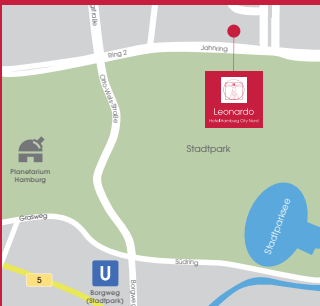

INTRO HOTEL

Das Leonardo Hotel Hamburg City Nord liegt in direkter Nähe zum Stadtpark Hamburg im Stadtteil Winterhude. Viele Unternehmen wie Allianz, Ergo, Telekom und viele mehr befinden sich nur wenige Minuten vom Hotel entfernt. Neben den 182 gemütlichen Zimmern besticht das Hotel durch Zusatzausstattungen wie Sauna, Fitnessraum, kostenfreiem W-LAN, sowie Restaurant, Terrasse und Hotelbar, um den Aufenthalt für Geschäfts- und Freizeitreisende angenehm zu gestalten.

INTRO HOTEL

The Leonardo Hotel Hamburg City Nord is located in the direct vicinity of the city park Hamburg in the district Winterhude. Many companies such as Allianz, Ergo, Telekom and many more are just a few minutes away from the Hotel. In addition to the 182 cozy rooms, the hotel offers additional facilities such as sauna, fitness room, free Wi-Fi as well as a restaurant, terrace and hotel bar to make the stay pleasant for business and leisure travelers.

ENTFERNUNGEN / DISTANCES

Flughafen / Airport Hamburg »HAM«.....	4,5 km
Hauptbahnhof / Main Station.....	6,5 km
Stadtzentrum / City centre	6,5 km
Bürostadt / Office district »City Nord«	100 m

Leonardo Hotel Hamburg City Nord