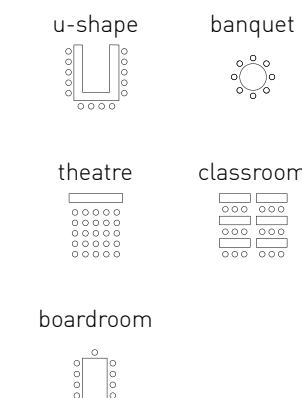

u-shape	banquet	theatre	classroom	boardroom	reception	foyer
P 4	27	60	80	50	30	90	-
P 5	27	60	80	50	30	90	-
P 6	27	60	80	50	30	90	-
P 4+5	27	130	120	80	30	150	-
P 5+6	27	130	120	90	30	150	-
P 4-6	40	180	180	100	48	280	-
P 7	-	15	15	9	14	20	-
P 8	-	12	15	9	14	20	-
P 9	12	24	20	18	14	30	-
P 7+8	20	24	30	30	18	50	-
P 8+9	32	36	35	30	32	60	-
P 7-9	30	60	60	48	36	85	-
P 10	-	12	18	9	14	20	-
P 11	-	12	18	9	14	20	-
P 12	-	-	-	-	16	-	-
P 13	-	-	-	-	14	-	-
P 10+11	18	36	30	18	20	40	-
P 14	18	30	30	24	20	50	-
P 15	18	30	30	24	20	50	-
P 16	18	30	30	24	20	50	-
P 17	18	30	30	24	20	50	-
P 14+15	30	70	100	72	35	100	-
P 16+17	30	70	100	60	35	100	-