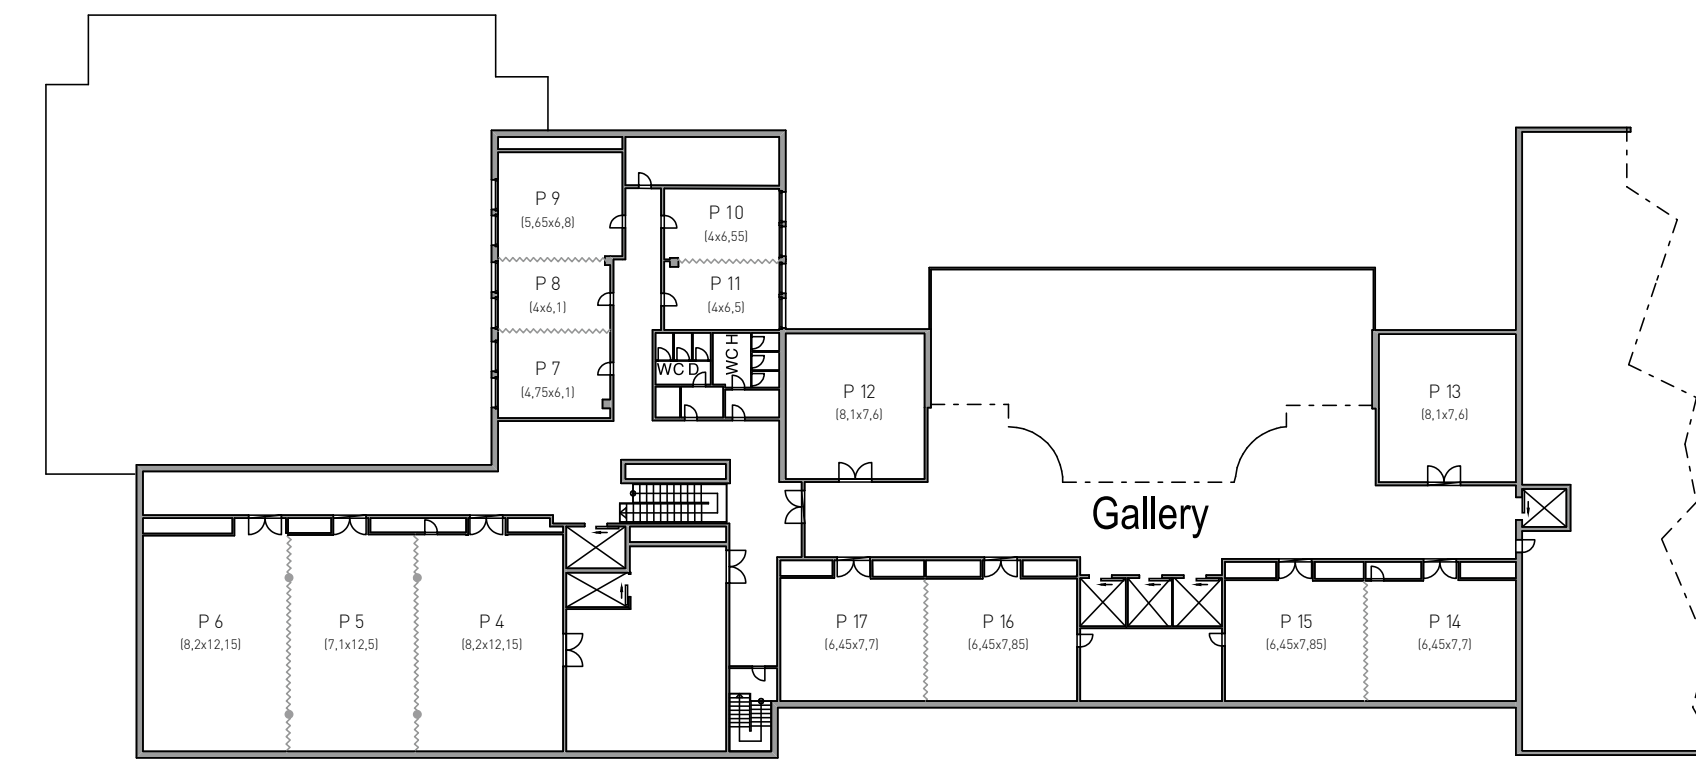

u-shape	banquet	theatre	classroom	boardroom	reception	foyer
P 4	27	60	80	50	30	90	-
P 5	27	60	80	50	30	90	-
P 6	27	60	80	50	30	90	-
P 4+5	27	130	120	80	30	150	-
P 5+6	27	130	120	90	30	150	-
P 4-6	40	180	180	100	48	280	-
P 7	-	15	15	9	14	20	-
P 8	-	12	15	9	14	20	-
P 9	12	24	20	18	14	30	-
P 7+8	20	24	30	30	18	50	-
P 8+9	32	36	35	30	32	60	-
P 7-9	30	60	60	48	36	85	-
P 10	-	12	18	9	14	20	-
P 11	-	12	18	9	14	20	-
P 12	-	-	-	-	16	-	-
P 13	-	-	-	-	14	-	-
P 10+11	18	36	30	18	20	40	-
P 14	18	30	30	24	20	50	-
P 15	18	30	30	24	20	50	-
P 16	18	30	30	24	20	50	-
P 17	18	30	30	24	20	50	-
P 14+15	30	70	100	72	35	100	-
P 16+17	30	70	100	60	35	100	-