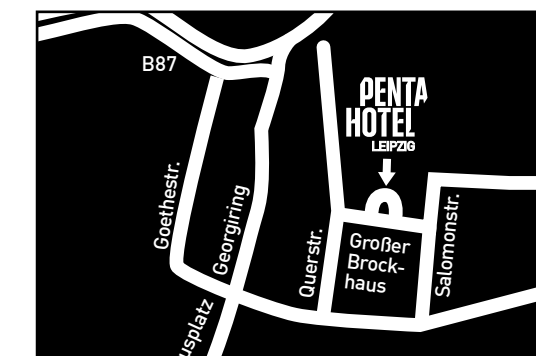

NATÜRLICH SORGEN WIR DAFÜR,
DASS IHRE VERANSTALTUNG
PERFEKT WIRD –
ES IST JA AUCH UNSERE.

OF COURSE WE MAKE SURE
IT'S YOUR PERFECT EVENT –
IT'S OURS TOO.

APPETIT AUF EXZELLENZ

Spitzenleistungen ohne den richtigen Input? Unmöglich. Und welches Geschäft funktioniert schon mit leerem Magen? Unseres jedenfalls nicht. Deshalb verwenden wir für unsere Burger und Steaks hochwertige Zutaten, wie das USDA Prime Beef. Wir glauben nicht, dass Sie mit weniger zufrieden sind.

APPETITE FOR EXCELLENCE

Quality input means quality output, and what business runs on an empty stomach? We certainly don't. That's why we use quality ingredients, like the prime graded USDA beef in our burgers and steaks. We don't think you want less.

APRÈS-BUSINESS...

Sie sind unser Gast. Wir denken viel mehr an Ihre Bequemlichkeit, als Sie denken. Wenn Sie unsere pentalounge kennen, wissen Sie, wovon wir reden. Noch nie trafen Stil und Entspannung so elegant aufeinander. Nur zu. Entspannen Sie sich. Völlig.

APRÈS BUSINESS...

You are our guest. We think about your comfort a great deal more than you'd imagine. If you know our pentalounge, you know we mean it. Style and relaxation have never collided so elegantly. Go ahead, unwind. Utterly.

LET'S DO BUSINESS

Unser Business: Wir sorgen dafür, dass Ihr Business-Event wie am Schnürchen läuft. Keine Veranstaltung ist wie die andere und kein anderer Veranstaltungsort wird so gut zu Ihrem Event passen wie penta. Wir nehmen es persönlich.

TAGUNGSPAUSCHALE „PENTA“ AB 49,00 Euro