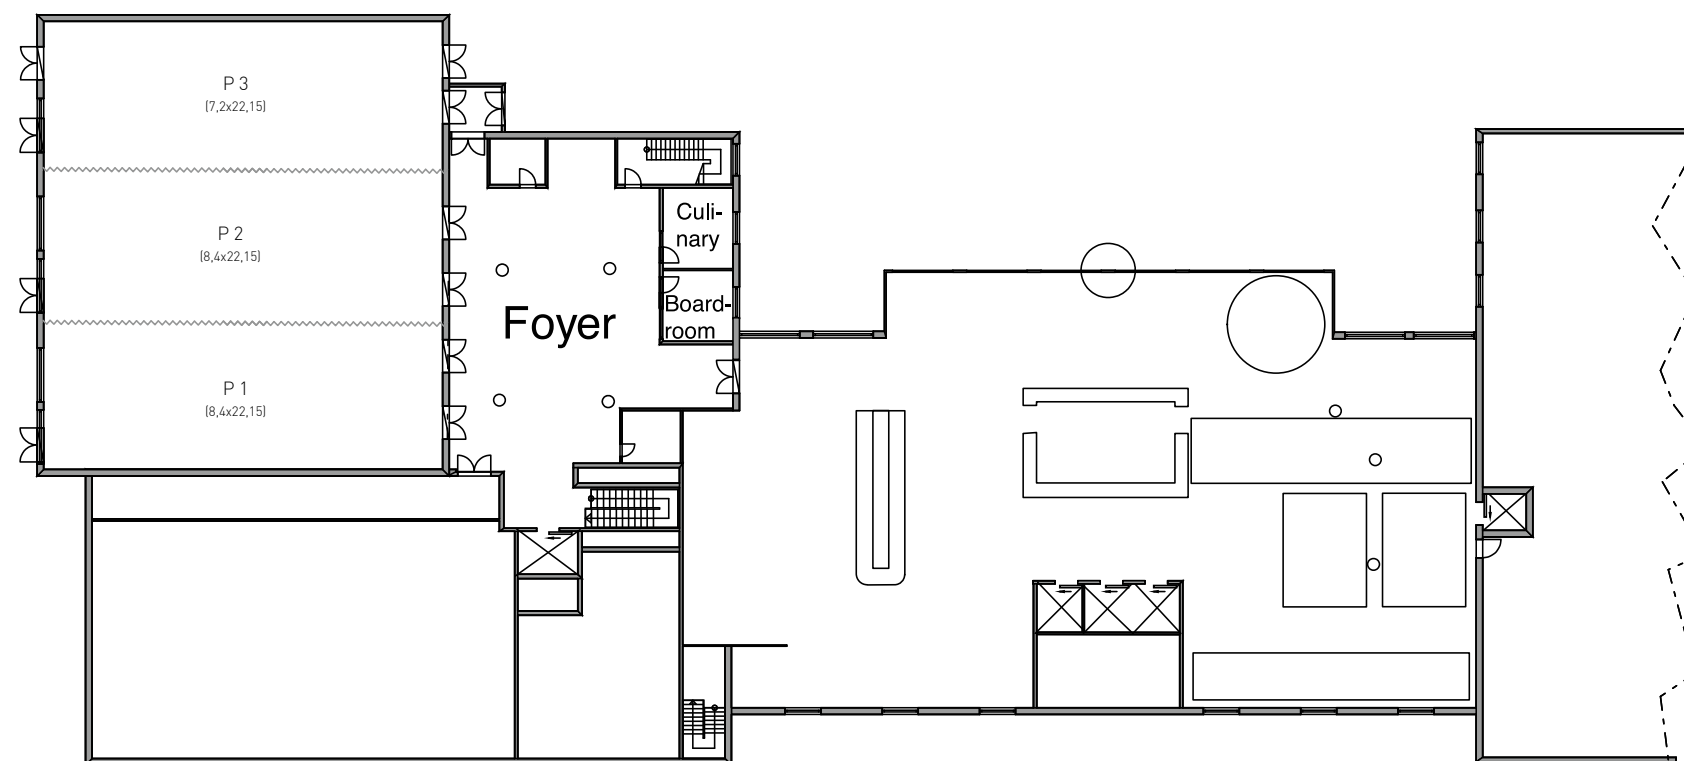

Zwei Parkdecks und die befahrbare Lobby und das befahrbare Foyer bringen Ihre Konferenzen vom ersten Moment an in Fahrt. Tagungsräume in allen Größen und Bestuhlungsarten, modernste Konferenztechnik und Extras wie eine exklusiv für Sie reservierte 100 MBit Leitung bringen Sie auf die Überholspur. Wenn der Beamer Pause hat, arbeiten Sie im großen Tagungsraum ermüdungsfrei bei Tageslicht oder genießen Ihre Pausen und Teamabende auf der großen Außenterrasse.

Business goes smoothly from the off, as your car pulls into the penta lobby. You've got multiple rooms and formats for your meeting, with perfect details like dedicated use of your own 100 Mbit line. The main conference space bathes you in daylight, and the outdoor terrace brings the sky even closer, possibly the perfect touch for your event.

	u-shape	banquet	theatre	classroom	boardroom	reception	foyer
P 1	54	110	150	120	54	275	120
P 2	54	110	150	120	54	275	120
P 3	54	80	120	100	54	150	100
P 1+2	54	288	350	240	36	350	240
P 2+3	54	288	350	216	36	350	216
BALLROOM/ P 1-3	90	400	550	400	64	600	550

1. Obergeschoss / 1st floor