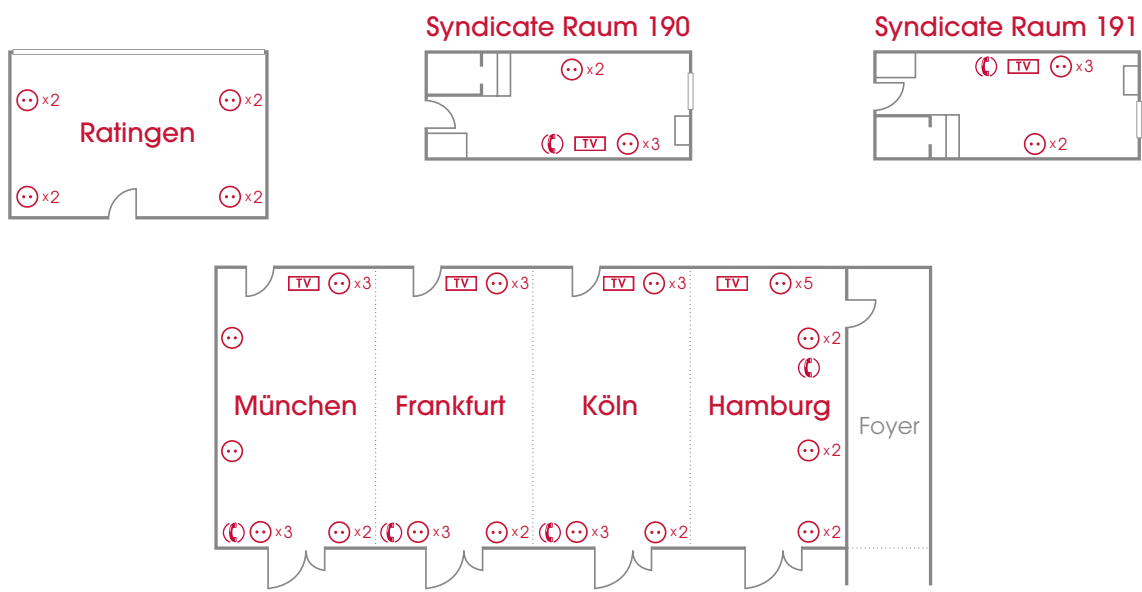

Raum Room	L x B x H in m L x W x H in m	Fläche in qm Size in sqm	Tageslicht Daylight					
München	12 x 6 x 3	72	-	20	20	30	50	30
Frankfurt	12 x 6 x 3	72	-	20	20	30	50	30
Köln	12 x 6 x 3	72	-	20	20	30	50	30
Hamburg	12 x 6 x 3	72	-	20	20	30	50	30
München + Frankfurt	12 x 12 x 3	144	-	35	35	70	140	70
Frankfurt + Köln	12 x 12 x 3	144	-	35	35	70	140	70
Hamburg + Köln	12 x 12 x 3	144	-	35	35	60	140	70
München + Frankfurt + Köln	12 x 18 x 3	216	-	80	50	110	200	110
Frankfurt + Köln + Hamburg	12 x 18 x 3	216	-	80	50	110	200	110
München + Frankfurt + Köln + Hamburg	12 x 24 x 3	288	-	120	80	160	200	190
Ratingen	5 x 6 x 3	30	•	10	12	10	20	-
Syndicate Raum 190	3,6 x 8,4 x 2,5	25	•	6	-	-	-	-
Syndicate Raum 191	3,6 x 8,4 x 2,5	25	•	6	-	-	-	-