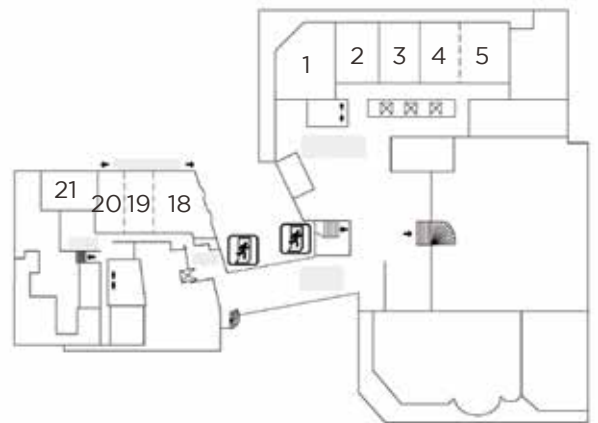

Hotel van Oranje - parterre