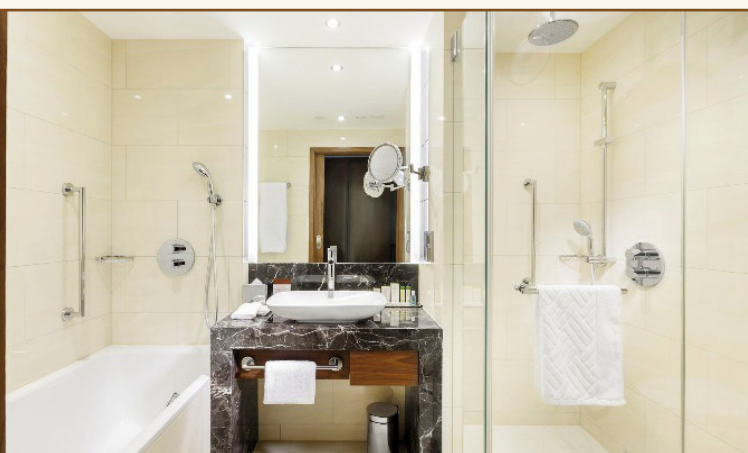

* Guest rooms available in both KING and TWIN option

WYPOSAŻENIE POKOJU

- Indywidualnie sterowana klimatyzacja oraz uchylne okna
- Bezpłatny bezprzewodowy i przewodowy internet
- 40-calowe telewizory LCD-LED
- Zestaw do parzenia kawy i herbaty
- Sejf
- Żelazko i deska do prasowania
- Suszarka do włosów
- Minibar

ROOM FEATURES

- Individually controlled air conditioning and opening windows
- Complimentary high-speed internet access
- Flat-screen 40-inch LCD-LED TV
- Tea & coffee making facilities
- In-room safe
- Ironing facilities
- Hairdryer
- Minibar