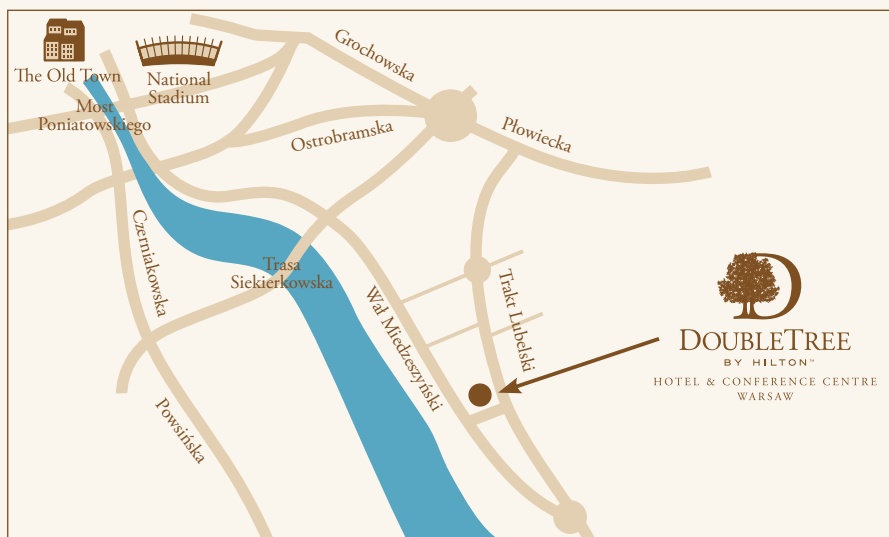

LOKALIZACJA

- Położony w spokojnej i zielonej dzielnicy Warszawy, jedynie 15 minut od ścisłego centrum miasta
- Oddalony tylko 25 minut jazdy samochodem od Lotniska Chopina i 40 minut od Lotniska w Modlinie

ATRAKCJE W OKOLICY

- Ścieżki rowerowe – 1 km
- Centrum Handlowe Promenada – 8 km
- Mazowiecki Park Krajobrazowy – 8 km
- Stadion Narodowy – 9 km
- Łazienki Królewskie – 11 km
- Centrum Nauki Kopernik – 12 km
- Zoo – 13 km
- Stare Miasto – 14 km
- Pałac i Park Wilanów – 14 km

LOCATION

- Located in a tranquil and green Warsaw district, only 15 minutes away from the city centre
- Situated a 25 minutes car drive from the Chopin Airport and 40 minutes from the Modlin Airport

SURROUNDING ATTRACTIONS

- Bike Routes – 1 km
- Promenada Shopping Mall – 8 km
- Mazowiecki Landscape Park – 8 km
- National Stadium – 9 km
- Łazienki Park – 11 km
- Copernicus Centre of Science – 12 km
- Warsaw Zoo – 13 km
- The Old Town – 14 km
- Wilanów Palace and Park – 14 km